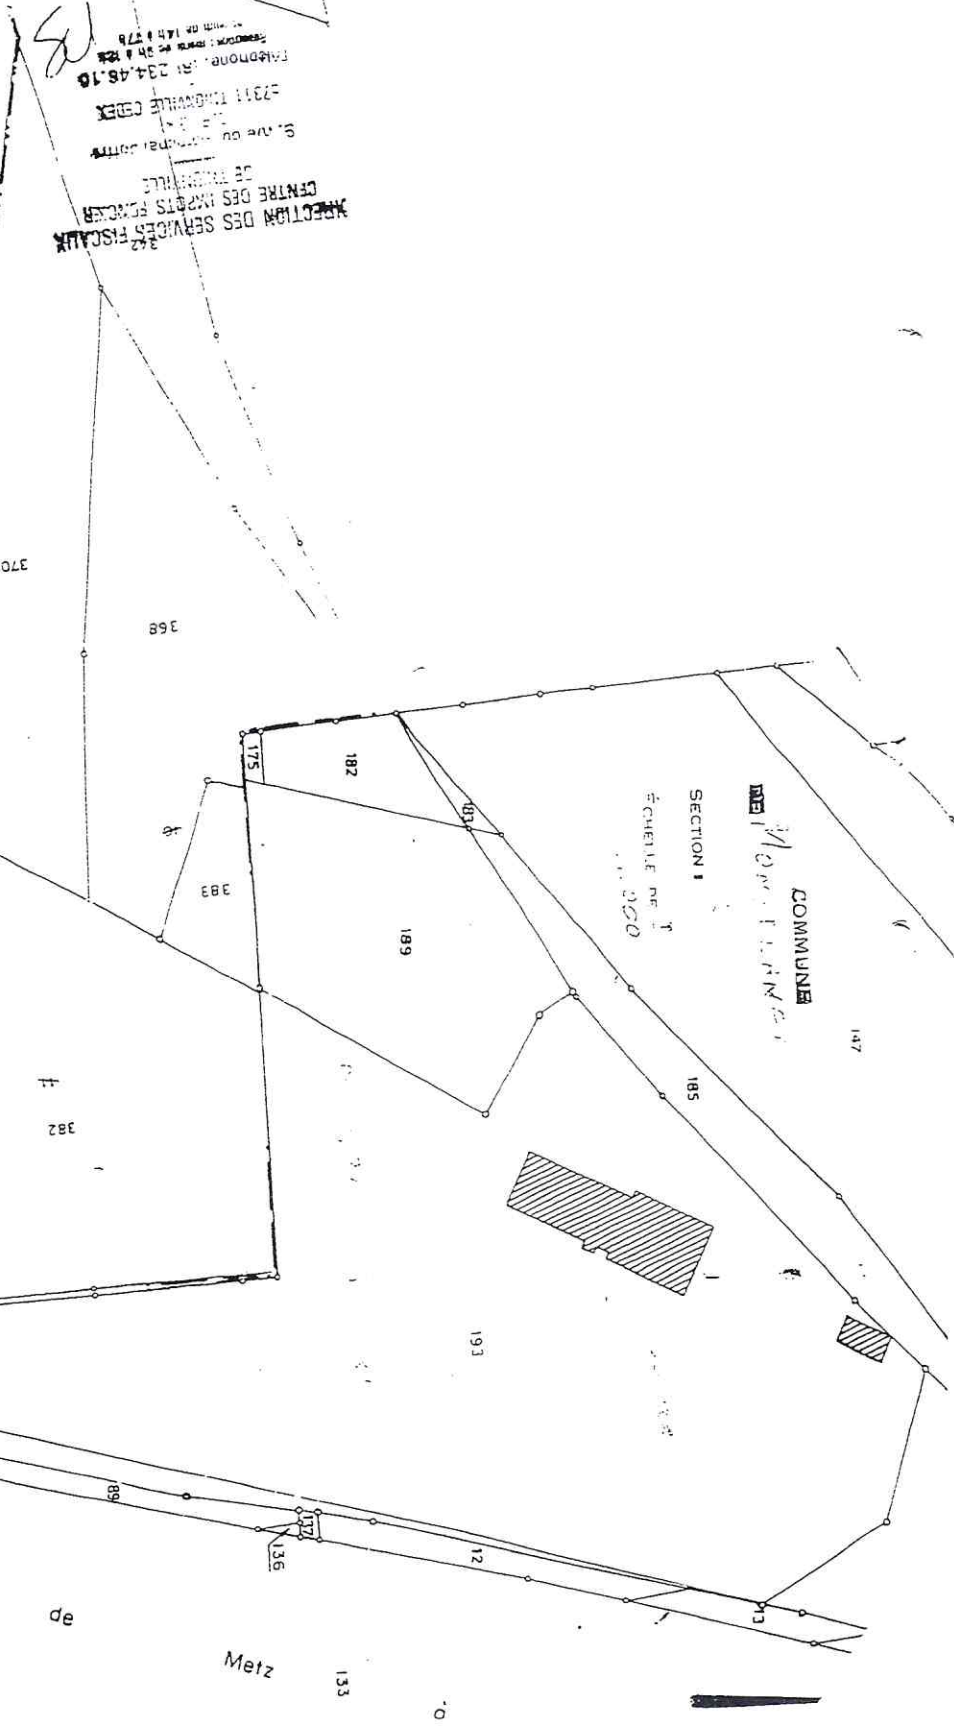

LOCAL AUTO-ECOLE PEUVILLOT / NNU.

Impasse des CYCLES

NUMERIQUE 57300

PISTES PIDS LOUNDS et HOTS.

le meubleil rose sur place. les Elèves bati fierir d'un parking

Surface Totale  
~ 120 m<sup>2</sup>

SECTION DES SERVICES FISCAUX  
CENTRE DES IMPOTS FONCIERS  
DE THIONVILLE  
9, rue du Général DORTU  
57011 THIONVILLE CEDEX  
TÉLÉPHONE: 2344610  
FAX: 2344610  
le 14/11/78